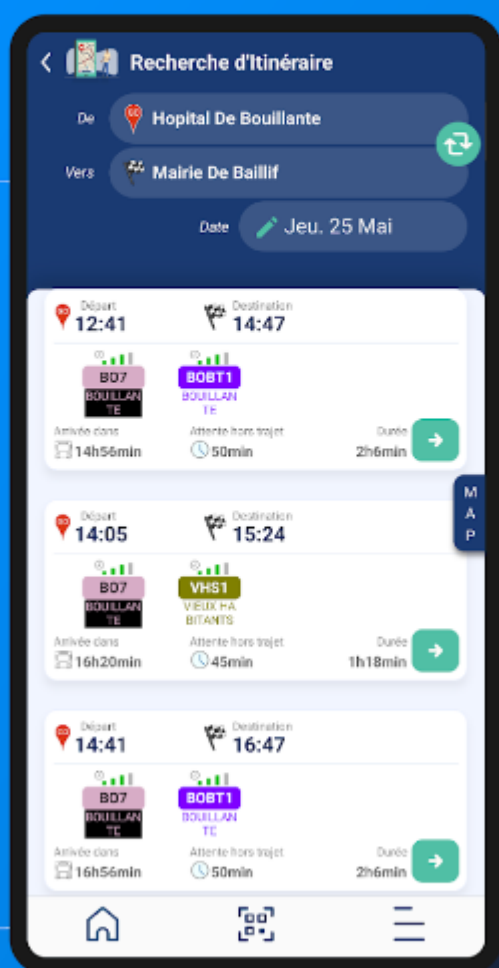

Téléchargez la nouvelle application TRANS SUD

L'ACTUALITE

Du nouveau dans notre communauté!

Un nouvel outil est mis à votre disposition pour vous assister au quotidien.

L'application TRANS SUD vous offre toutes les informations nécessaires pour vous déplacer sur le réseau urbain de la communauté d'agglomération du Grand Sud Caraïbe en GUADELOUPE (CAGSC). Retrouvez les horaires de vos bus en temps réel, recherchez les lignes proches de votre emplacement, planifiez vos déplacements grâce à la recherche d'itinéraires, visualisez les circuits sur carte, et plus encore à venir.

De Bouillante à Capesterre belle-eau, voyagez l'esprit libre grâce à l'application TRANS SUD, votre partenaire mobilité sur le Sud Basse-Terre.

Télécharger sur
l'App Store

DISPONIBLE SUR
Google Play

TRANS
SUD

Horaires en temps réel
Recherche d'itinéraires

BUS
STOP

Retrouvez tous les horaires de vos lignes en temps réel

Recherchez vos itinéraires en toute simplicité

Naviguez en mode carte