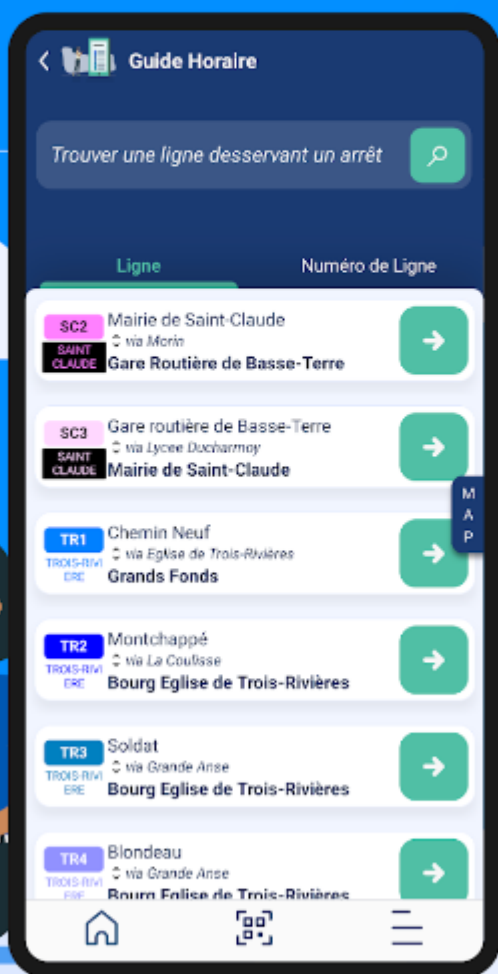

Téléchargez la nouvelle application TRANS SUD

L'ACTUALITE

Du nouveau dans notre communauté!

Un nouvel outil est mis à votre disposition pour vous assister au quotidien.

L'application TRANS SUD vous offre toutes les informations nécessaires pour vous déplacer sur le réseau urbain de la communauté d'agglomération du Grand Sud Caraïbe en GUADELOUPE (CAGSC). Retrouvez les horaires de vos bus en temps réel, recherchez les lignes proches de votre emplacement, planifiez vos déplacements grâce à la recherche d'itinéraires, visualisez les circuits sur carte, et plus encore à venir.

De Bouillante à Capesterre belle-eau, voyagez l'esprit libre grâce à l'application TRANS SUD, votre partenaire mobilité sur le Sud Basse-Terre.

Télécharger sur
l'App Store

DISPONIBLE SUR
Google Play

TRANS
SUD

Horaires en temps réel
Recherche d'itinéraires

BUS
STOP

Retrouvez tous les horaires de vos lignes en temps réel

Recherchez vos itinéraires en toute simplicité

Naviguez en mode carte