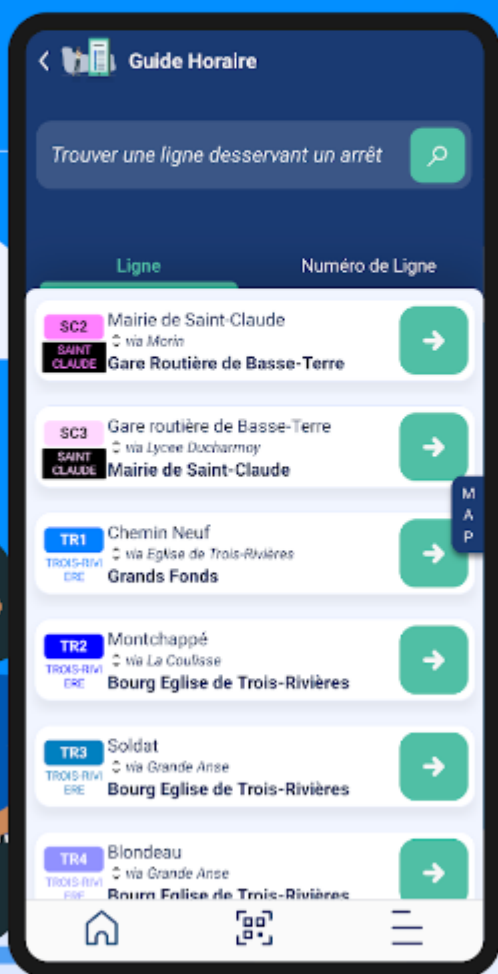

Retrouvez tous les horaires de vos lignes en temps réel