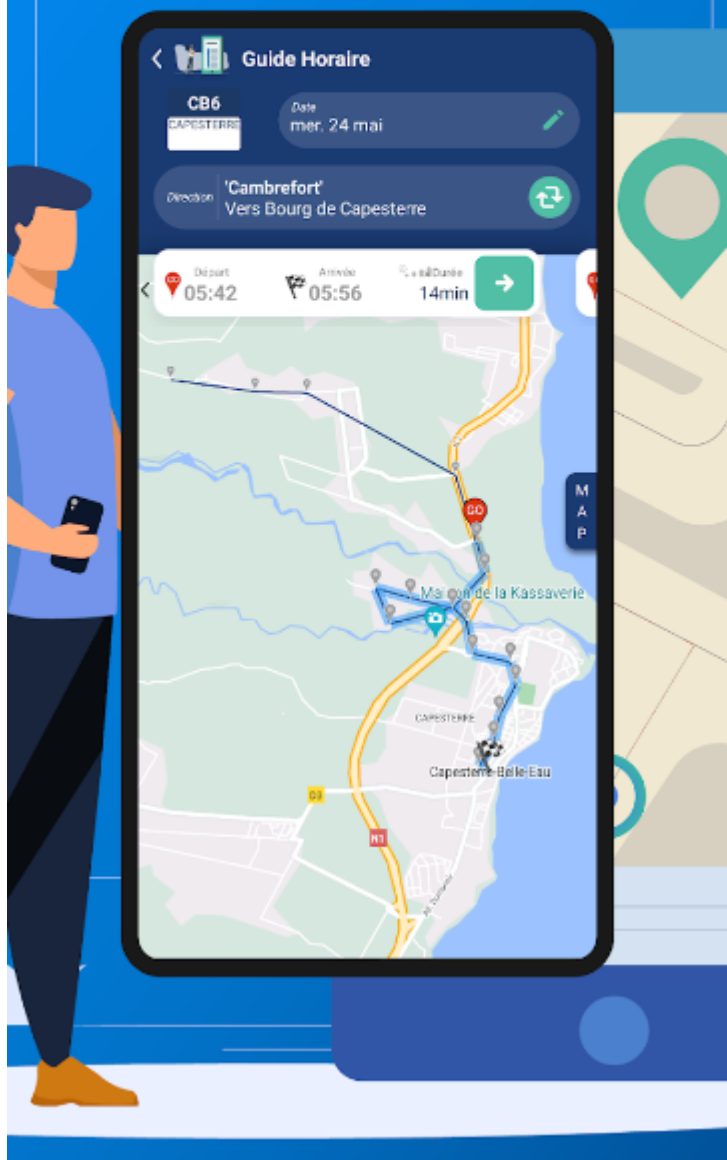

Téléchargez la nouvelle application TRANS SUD

L'ACTUALITE

Du nouveau dans notre communauté!

Un nouvel outil est mis à votre disposition pour vous assister au quotidien.

L'application TRANS SUD vous offre toutes les informations nécessaires pour vous déplacer sur le réseau urbain de la communauté d'agglomération du Grand Sud Caraïbe en GUADELOUPE (CAGSC). Retrouvez les horaires de vos bus en temps réel, recherchez les lignes proches de votre emplacement, planifiez vos déplacements grâce à la recherche d'itinéraires, visualisez les circuits sur carte, et plus encore à venir.

De Bouillante à Capesterre belle-eau, voyagez l'esprit libre grâce à l'application TRANS SUD, votre partenaire mobilité sur le Sud Basse-Terre.

Télécharger sur
l'App Store

DISPONIBLE SUR
Google Play

TRANS
SUD

Horaires en temps réel
Recherche d'itinéraires

Retrouvez tous les horaires de vos lignes en temps réel

Recherchez vos itinéraires en toute simplicité

Naviguez en mode carte

La CAGSC partenaire du grand village santé

L'ACTUALITE

Retour en images sur la 7eme édition du "Grand village santé" qui s'est déroulée sur l'esplanade du port de Basse-Terre, le dimanche 30 avril 2023, de 7h à 14h. Le public était au rendez-vous pour cet événement sportif durant lequel les animateurs du quart'bus ont proposé aux visiteurs de la documentation sur la santé et le sport ainsi que divers ateliers.