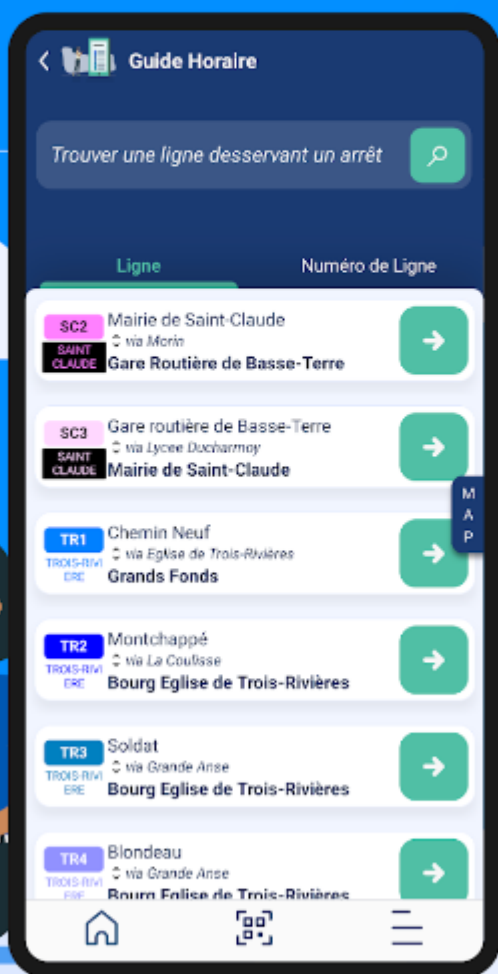

Téléchargez la nouvelle application TRANS SUD

L'ACTUALITE

Du nouveau dans notre communauté!

Un nouvel outil est mis à votre disposition pour vous assister au quotidien.

L'application TRANS SUD vous offre toutes les informations nécessaires pour vous déplacer sur le réseau urbain de la communauté d'agglomération du Grand Sud Caraïbe en GUADELOUPE (CAGSC). Retrouvez les horaires de vos bus en temps réel, recherchez les lignes proches de votre emplacement, planifiez vos déplacements grâce à la recherche d'itinéraires, visualisez les circuits sur carte, et plus encore à venir.

De Bouillante à Capesterre belle-eau, voyagez l'esprit libre grâce à l'application TRANS SUD, votre partenaire mobilité sur le Sud Basse-Terre.

Télécharger sur
l'App Store

DISPONIBLE SUR
Google Play

TRANS
SUD

Horaires en temps réel
Recherche d'itinéraires

Retrouvez tous les horaires de vos lignes en temps réel

Recherchez vos itinéraires en toute simplicité

Naviguez en mode carte

La CAGSC partenaire du grand village santé

L'ACTUALITE

Retour en images sur la 7eme édition du "Grand village santé" qui s'est déroulée sur l'esplanade du port de Basse-Terre, le dimanche 30 avril 2023, de 7h à 14h. Le public était au rendez-vous pour cet événement sportif durant lequel les animateurs du quart'bus ont proposé aux visiteurs de la documentation sur la santé et le sport ainsi que divers ateliers.