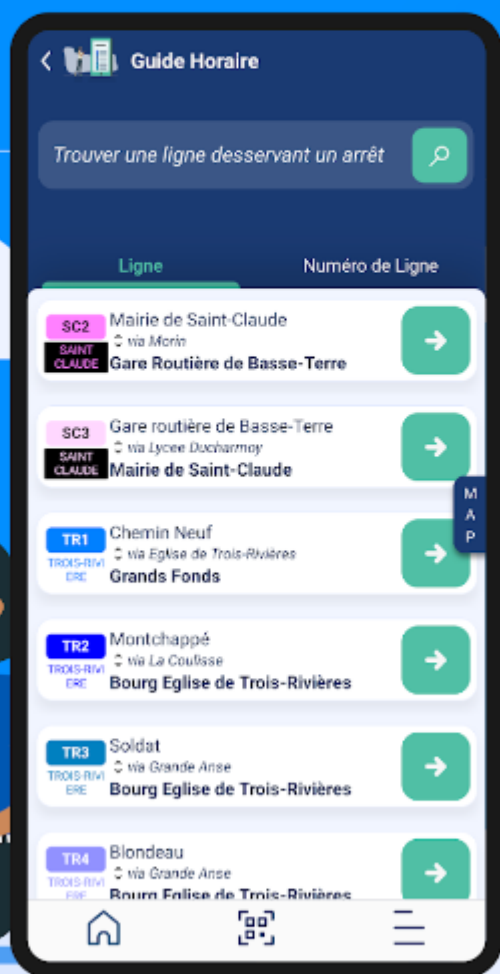

Téléchargez la nouvelle application TRANS SUD

L'ACTUALITE

Du nouveau dans notre communauté!

Un nouvel outil est mis à votre disposition pour vous assister au quotidien.

L'application TRANS SUD vous offre toutes les informations nécessaires pour vous déplacer sur le réseau urbain de la communauté d'agglomération du Grand Sud Caraïbe en GUADELOUPE (CAGSC). Retrouvez les horaires de vos bus en temps réel, recherchez les lignes proches de votre emplacement, planifiez vos déplacements grâce à la recherche d'itinéraires, visualisez les circuits sur carte, et plus encore à venir.

De Bouillante à Capesterre belle-eau, voyagez l'esprit libre grâce à l'application TRANS SUD, votre partenaire mobilité sur le Sud Basse-Terre.

Télécharger sur
l'App Store

DISPONIBLE SUR
Google Play

TRANS
SUD

Horaires en temps réel
Recherche d'itinéraires

BUS
STOP

Retrouvez tous les horaires de vos lignes en temps réel

Recherchez vos itinéraires en toute simplicité

Naviguez en mode carte

La CAGSC partenaire du grand village santé

L'ACTUALITE

Retour en images sur la 7eme édition du "Grand village santé" qui s'est déroulée sur l'esplanade du port de Basse-Terre, le dimanche 30 avril 2023, de 7h à 14h. Le public était au rendez-vous pour cet événement sportif durant lequel les animateurs du quart'bus ont proposé aux visiteurs de la documentation sur la santé et le sport ainsi que divers ateliers.