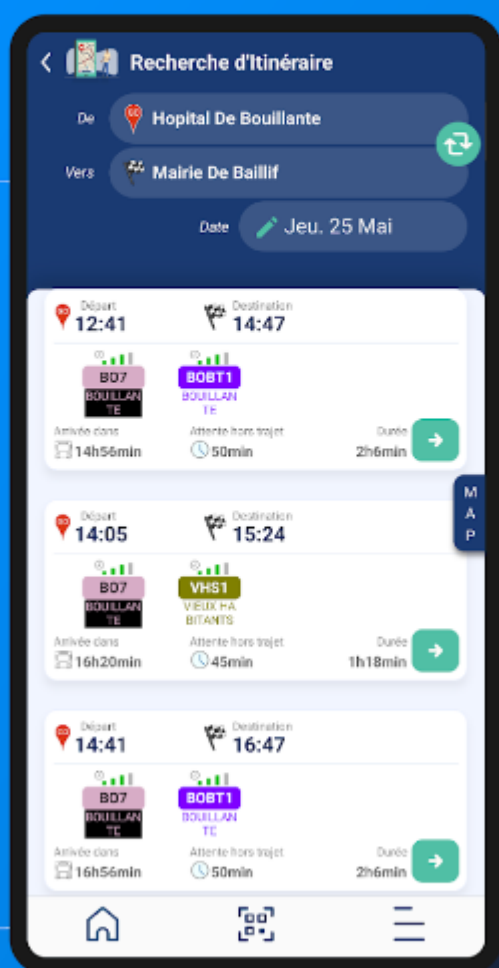

Téléchargez la nouvelle application TRANS SUD

L'ACTUALITE

Du nouveau dans notre communauté!

Un nouvel outil est mis à votre disposition pour vous assister au quotidien.

L'application TRANS SUD vous offre toutes les informations nécessaires pour vous déplacer sur le réseau urbain de la communauté d'agglomération du Grand Sud Caraïbe en GUADELOUPE (CAGSC). Retrouvez les horaires de vos bus en temps réel, recherchez les lignes proches de votre emplacement, planifiez vos déplacements grâce à la recherche d'itinéraires, visualisez les circuits sur carte, et plus encore à venir.

De Bouillante à Capesterre belle-eau, voyagez l'esprit libre grâce à l'application TRANS SUD, votre partenaire mobilité sur le Sud Basse-Terre.

Télécharger sur
l'App Store

DISPONIBLE SUR
Google Play

TRANS
SUD

Horaires en temps réel
Recherche d'itinéraires

Retrouvez tous les horaires de vos lignes en temps réel

Recherchez vos itinéraires en toute simplicité

Naviguez en mode carte

La CAGSC partenaire du grand village santé

L'ACTUALITE

Retour en images sur la 7eme édition du "Grand village santé" qui s'est déroulée sur l'esplanade du port de Basse-Terre, le dimanche 30 avril 2023, de 7h à 14h. Le public était au rendez-vous pour cet événement sportif durant lequel les animateurs du quart'bus ont proposé aux visiteurs de la documentation sur la santé et le sport ainsi que divers ateliers.