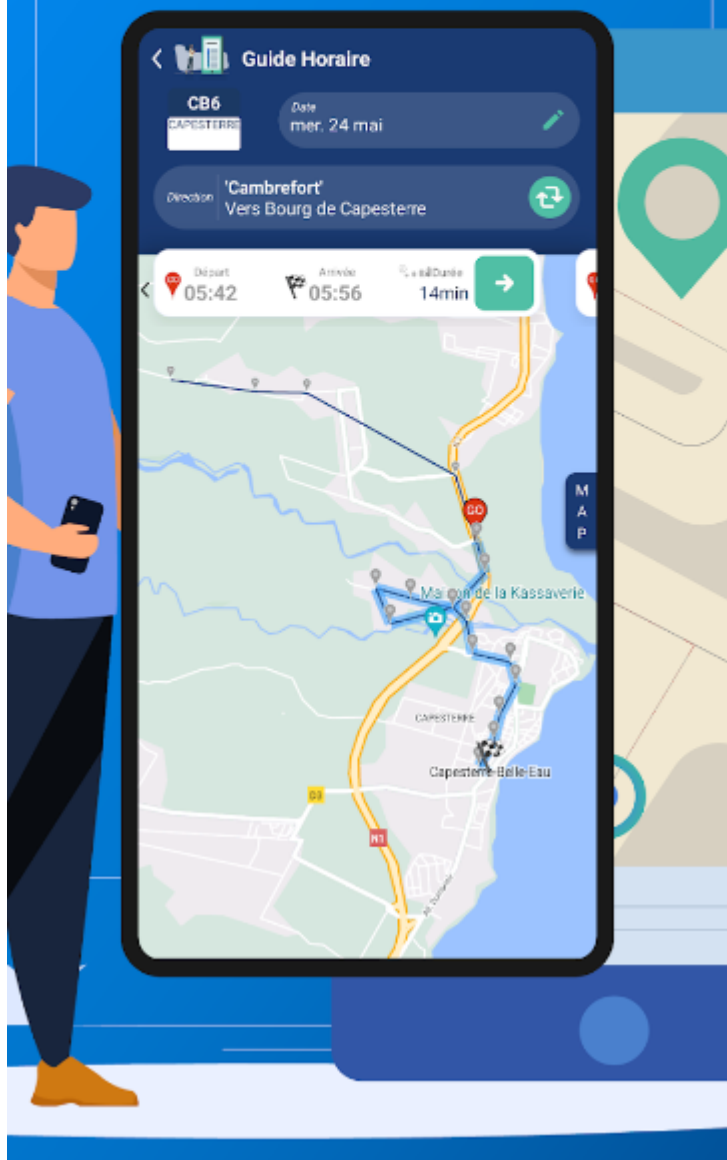

Téléchargez la nouvelle application TRANS SUD

L'ACTUALITE

Du nouveau dans notre communauté!

Un nouvel outil est mis à votre disposition pour vous assister au quotidien.

L'application TRANS SUD vous offre toutes les informations nécessaires pour vous déplacer sur le réseau urbain de la communauté d'agglomération du Grand Sud Caraïbe en GUADELOUPE (CAGSC). Retrouvez les horaires de vos bus en temps réel, recherchez les lignes proches de votre emplacement, planifiez vos déplacements grâce à la recherche d'itinéraires, visualisez les circuits sur carte, et plus encore à venir.

De Bouillante à Capesterre belle-eau, voyagez l'esprit libre grâce à l'application TRANS SUD, votre partenaire mobilité sur le Sud Basse-Terre.

Télécharger sur
l'App Store

DISPONIBLE SUR
Google Play

TRANS
SUD

Horaires en temps réel
Recherche d'itinéraires

BUS
STOP

Retrouvez tous les horaires de vos lignes en temps réel

Recherchez vos itinéraires en toute simplicité

Naviguez en mode carte

La CAGSC partenaire du grand village santé

L'ACTUALITE

Retour en images sur la 7eme édition du "Grand village santé" qui s'est déroulée sur l'esplanade du port de Basse-Terre, le dimanche 30 avril 2023, de 7h à 14h. Le public était au rendez-vous pour cet événement sportif durant lequel les animateurs du quart'bus ont proposé aux visiteurs de la documentation sur la santé et le sport ainsi que divers ateliers.