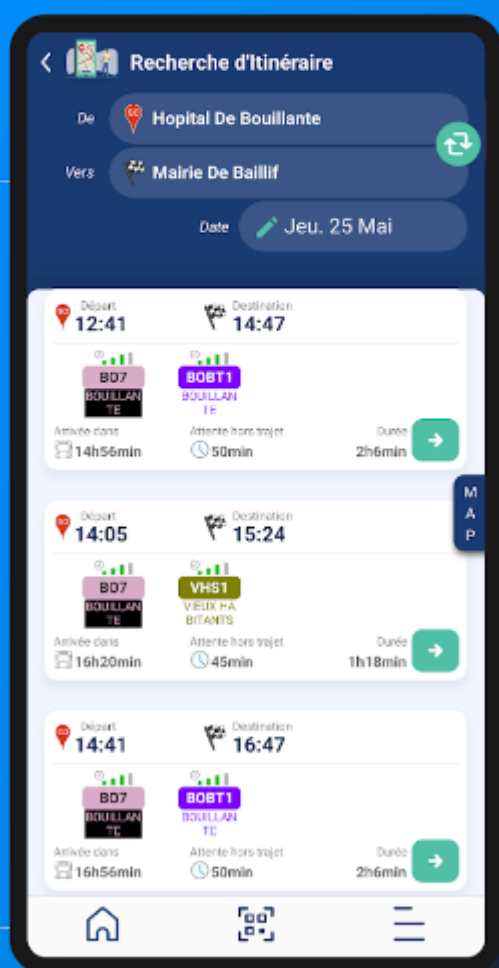

Téléchargez la nouvelle application TRANS SUD

L'ACTUALITE

Du nouveau dans notre communauté!

Un nouvel outil est mis à votre disposition pour vous assister au quotidien.

L'application TRANS SUD vous offre toutes les informations nécessaires pour vous déplacer sur le réseau urbain de la communauté d'agglomération du Grand Sud Caraïbe en GUADELOUPE (CAGSC). Retrouvez les horaires de vos bus en temps réel, recherchez les lignes proches de votre emplacement, planifiez vos déplacements grâce à la recherche d'itinéraires, visualisez les circuits sur carte, et plus encore à venir.

De Bouillante à Capesterre belle-eau, voyagez l'esprit libre grâce à l'application TRANS SUD, votre partenaire mobilité sur le Sud Basse-Terre.

Télécharger sur
l'App Store

DISPONIBLE SUR
Google Play

TRANS
SUD

Horaires en temps réel
Recherche d'itinéraires

BUS
STOP

Retrouvez tous les horaires de vos lignes en temps réel

Recherchez vos itinéraires en toute simplicité

Naviguez en mode carte

La CAGSC partenaire du grand village santé

L'ACTUALITE

Retour en images sur la 7eme édition du "Grand village santé" qui s'est déroulée sur l'esplanade du port de Basse-Terre, le dimanche 30 avril 2023, de 7h à 14h. Le public était au rendez-vous pour cet événement sportif durant lequel les animateurs du quart'bus ont proposé aux visiteurs de la documentation sur la santé et le sport ainsi que divers ateliers.