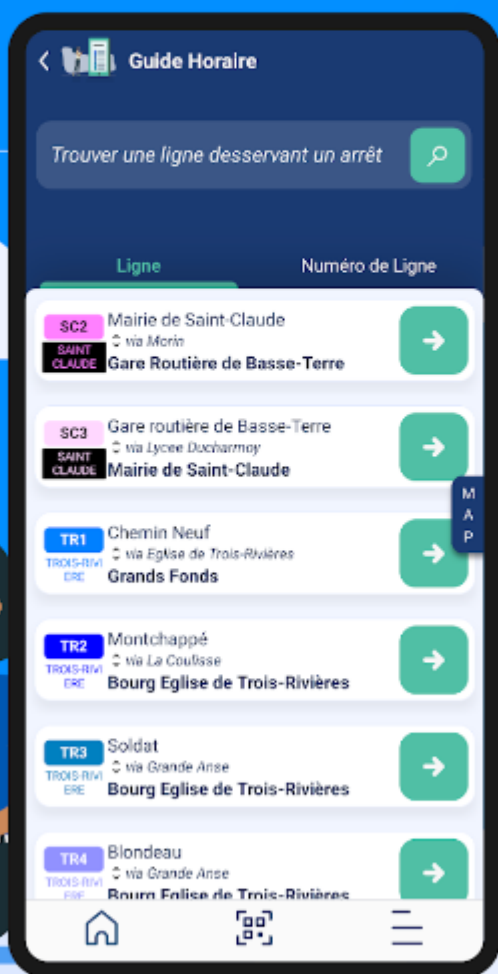

Téléchargez la nouvelle application TRANS SUD

L'ACTUALITE

Du nouveau dans notre communauté!

Un nouvel outil est mis à votre disposition pour vous assister au quotidien.

L'application TRANS SUD vous offre toutes les informations nécessaires pour vous déplacer sur le réseau urbain de la communauté d'agglomération du Grand Sud Caraïbe en GUADELOUPE (CAGSC). Retrouvez les horaires de vos bus en temps réel, recherchez les lignes proches de votre emplacement, planifiez vos déplacements grâce à la recherche d'itinéraires, visualisez les circuits sur carte, et plus encore à venir.

De Bouillante à Capesterre belle-eau, voyagez l'esprit libre grâce à l'application TRANS SUD, votre partenaire mobilité sur le Sud Basse-Terre.

Télécharger sur
l'App Store

DISPONIBLE SUR
Google Play

TRANS
SUD

Horaires en temps réel
Recherche d'Itinéraires

BUS
STOP

Retrouvez tous les horaires de vos lignes en temps réel

Recherchez vos itinéraires en toute simplicité

Naviguez en mode carte