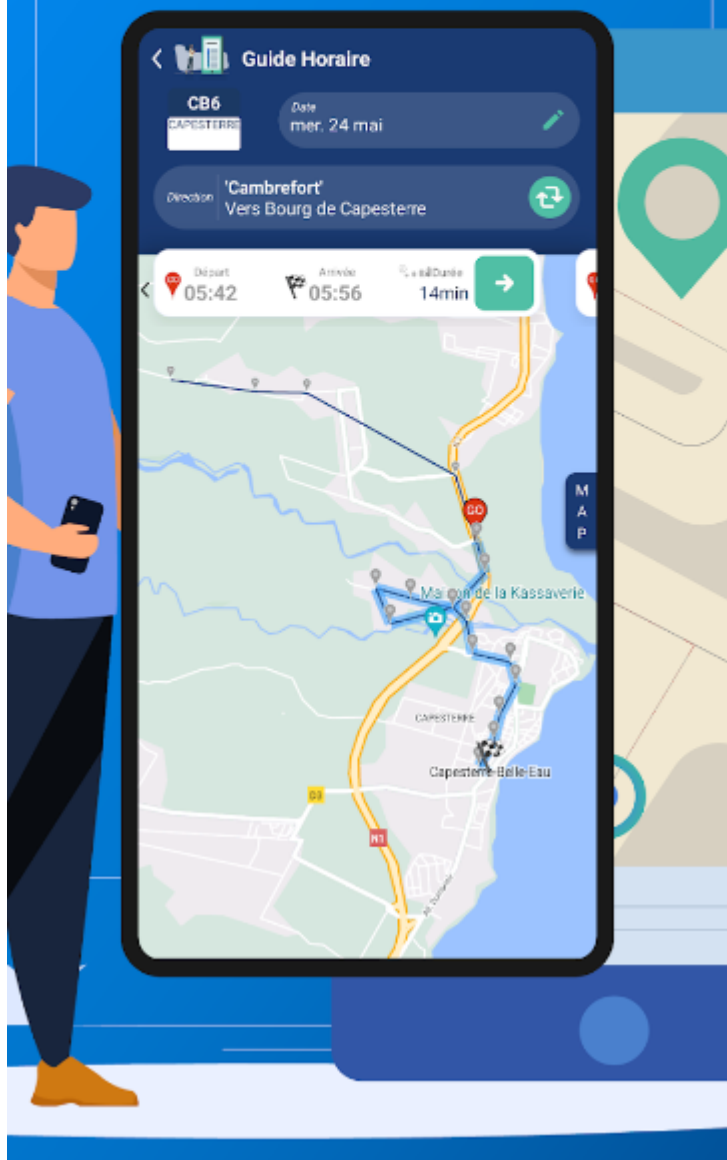

Naviguez en mode carte