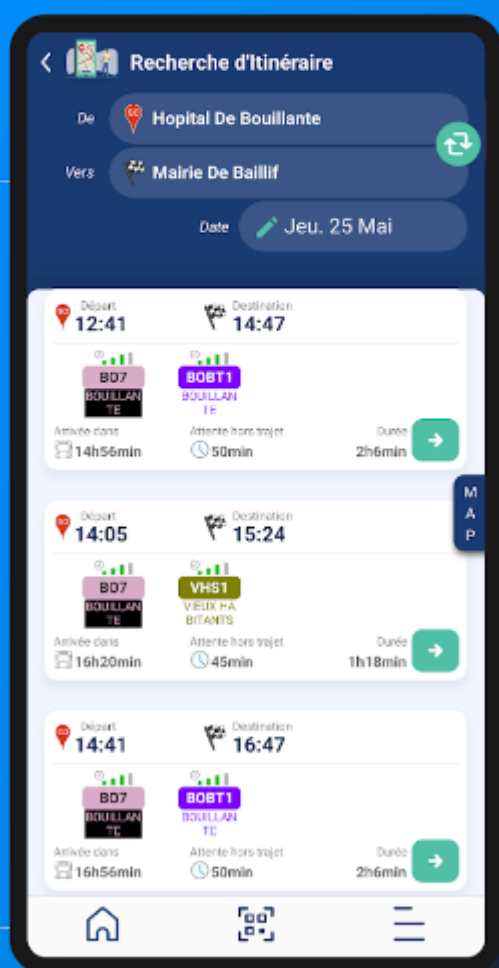

Téléchargez la nouvelle application TRANS SUD

L'ACTUALITE

Du nouveau dans notre communauté!

Un nouvel outil est mis à votre disposition pour vous assister au quotidien.

L'application TRANS SUD vous offre toutes les informations nécessaires pour vous déplacer sur le réseau urbain de la communauté d'agglomération du Grand Sud Caraïbe en GUADELOUPE (CAGSC). Retrouvez les horaires de vos bus en temps réel, recherchez les lignes proches de votre emplacement, planifiez vos déplacements grâce à la recherche d'itinéraires, visualisez les circuits sur carte, et plus encore à venir.

De Bouillante à Capesterre belle-eau, voyagez l'esprit libre grâce à l'application TRANS SUD, votre partenaire mobilité sur le Sud Basse-Terre.

Télécharger sur
l'App Store

DISPONIBLE SUR
Google Play

TRANS
SUD

Horaires en temps réel
Recherche d'itinéraires

Retrouvez tous les horaires de vos lignes en temps réel

Recherchez vos itinéraires en toute simplicité

Naviguez en mode carte