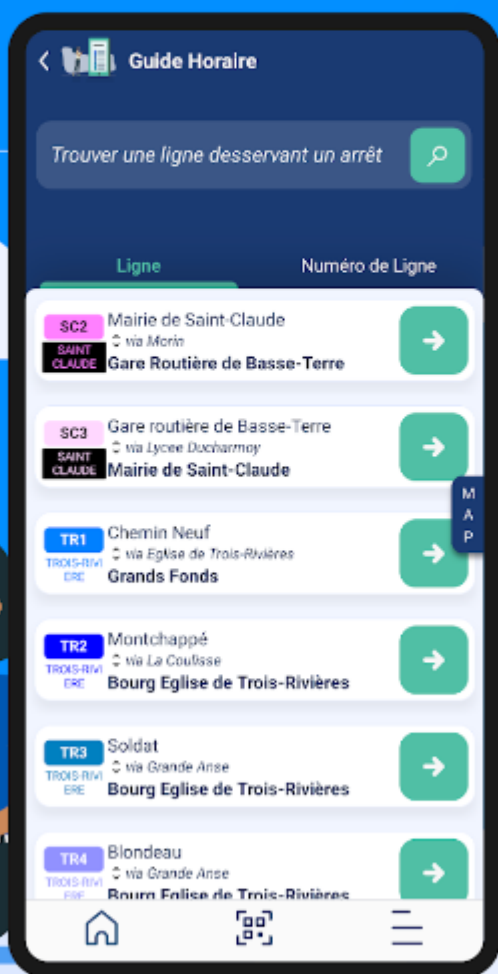

Téléchargez la nouvelle application TRANS SUD

L'ACTUALITE

Du nouveau dans notre communauté!

Un nouvel outil est mis à votre disposition pour vous assister au quotidien.

L'application TRANS SUD vous offre toutes les informations nécessaires pour vous déplacer sur le réseau urbain de la communauté d'agglomération du Grand Sud Caraïbe en GUADELOUPE (CAGSC). Retrouvez les horaires de vos bus en temps réel, recherchez les lignes proches de votre emplacement, planifiez vos déplacements grâce à la recherche d'itinéraires, visualisez les circuits sur carte, et plus encore à venir.

De Bouillante à Capesterre belle-eau, voyagez l'esprit libre grâce à l'application TRANS SUD, votre partenaire mobilité sur le Sud Basse-Terre.

Télécharger sur
l'App Store

DISPONIBLE SUR
Google Play

TRANS
SUD

Horaires en temps réel
Recherche d'itinéraires

Retrouvez tous les horaires de vos lignes en temps réel

Recherchez vos itinéraires en toute simplicité

Naviguez en mode carte