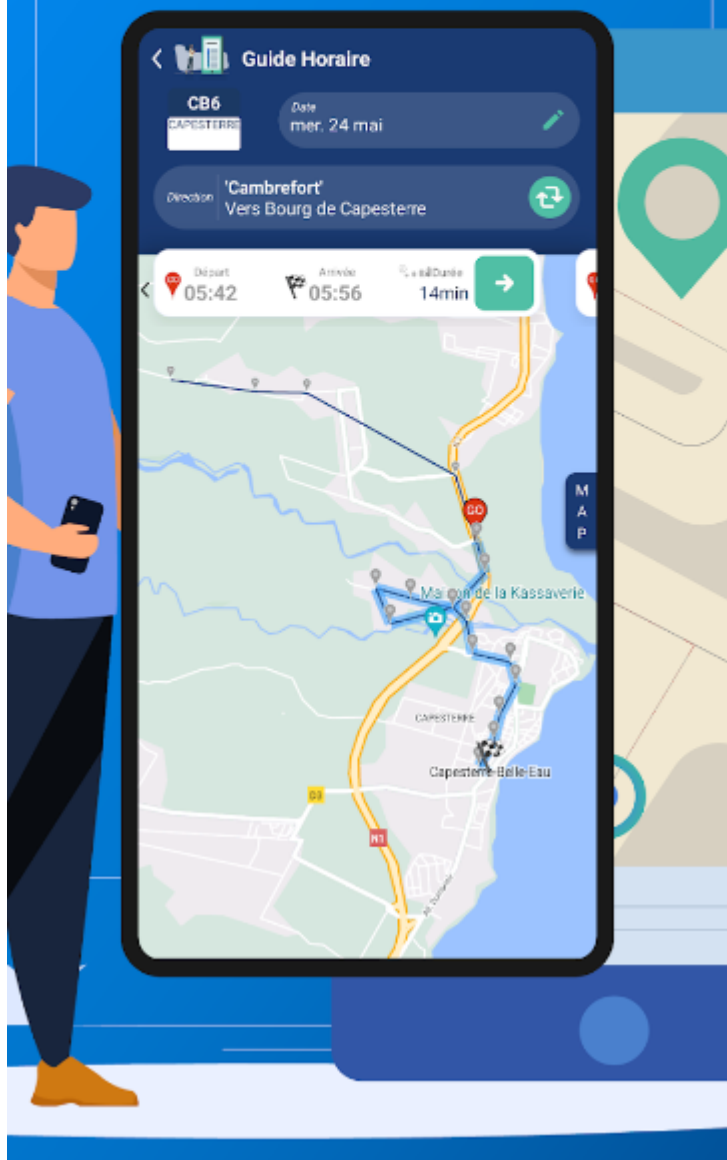

Téléchargez la nouvelle application TRANS SUD

L'ACTUALITE

Du nouveau dans notre communauté!

Un nouvel outil est mis à votre disposition pour vous assister au quotidien.

L'application TRANS SUD vous offre toutes les informations nécessaires pour vous déplacer sur le réseau urbain de la communauté d'agglomération du Grand Sud Caraïbe en GUADELOUPE (CAGSC). Retrouvez les horaires de vos bus en temps réel, recherchez les lignes proches de votre emplacement, planifiez vos déplacements grâce à la recherche d'itinéraires, visualisez les circuits sur carte, et plus encore à venir.

De Bouillante à Capesterre belle-eau, voyagez l'esprit libre grâce à l'application TRANS SUD, votre partenaire mobilité sur le Sud Basse-Terre.

Télécharger sur
l'App Store

DISPONIBLE SUR
Google Play

TRANS
SUD

Horaires en temps réel
Recherche d'itinéraires

BUS
STOP

Retrouvez tous les horaires de vos lignes en temps réel

Recherchez vos itinéraires en toute simplicité

Naviguez en mode carte

La 9eme édition de la manifestation "Partir en Livre"

L'ACTUALITE

Le 29 juin 2023, de 9H00 à 15h00, les équipes d'animation de la médiathèque intercommunale « Albert BEVILLE » et les ambassadeurs de l'environnement du Grand Sud Caraïbe, ont investi les espaces du Fort Louis DELGRÈS pour la journée. A l'occasion du lancement de la 9 ème Édition de l'opération Nationale pilotée par le Centre National du Livre « Partir en Livre » dont le thème est la Liberté et qui se tient du 22 juin au 23 juillet 2023. Lectures, contes, kamishibaï, danses et autres ateliers ont régalé les jeunes Basse-Terriens lors de cette escale sur la ville. Dès le lendemain, le vendredi 30 juin, les équipes d'animation à bord du Quart'bus ont fait escale à Vieux-Fort pour le bonheur des petits et des grands. Les prochaines escales du Quart'bus se feront dans toutes les autres communes du territoire: