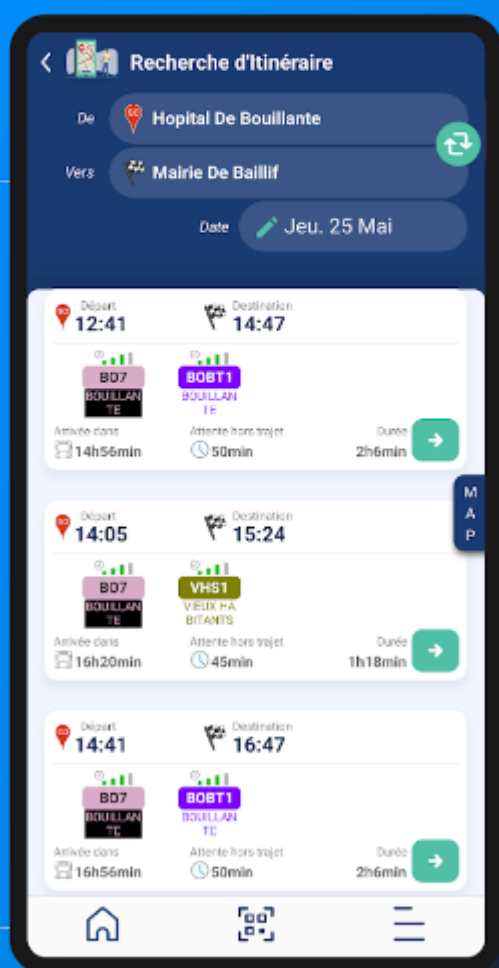

Téléchargez la nouvelle application TRANS SUD

L'ACTUALITE

Du nouveau dans notre communauté!

Un nouvel outil est mis à votre disposition pour vous assister au quotidien.

L'application TRANS SUD vous offre toutes les informations nécessaires pour vous déplacer sur le réseau urbain de la communauté d'agglomération du Grand Sud Caraïbe en GUADELOUPE (CAGSC). Retrouvez les horaires de vos bus en temps réel, recherchez les lignes proches de votre emplacement, planifiez vos déplacements grâce à la recherche d'itinéraires, visualisez les circuits sur carte, et plus encore à venir.

De Bouillante à Capesterre belle-eau, voyagez l'esprit libre grâce à l'application TRANS SUD, votre partenaire mobilité sur le Sud Basse-Terre.

Télécharger sur
l'App Store

DISPONIBLE SUR
Google Play

TRANS
SUD

Horaires en temps réel
Recherche d'itinéraires

BUS
STOP

Retrouvez tous les horaires de vos lignes en temps réel

Recherchez vos itinéraires en toute simplicité

Naviguez en mode carte

La 9eme édition de la manifestation "Partir en Livre"

L'ACTUALITE

Le 29 juin 2023, de 9H00 à 15h00, les équipes d'animation de la médiathèque intercommunale « Albert BEVILLE » et les ambassadeurs de l'environnement du Grand Sud Caraïbe, ont investi les espaces du Fort Louis DELGRÈS pour la journée. A l'occasion du lancement de la 9 ème Édition de l'opération Nationale pilotée par le Centre National du Livre « Partir en Livre » dont le thème est la Liberté et qui se tient du 22 juin au 23 juillet 2023. Lectures, contes, kamishibaï, danses et autres ateliers ont régalé les jeunes Basse-Terriens lors de cette escale sur la ville. Dès le lendemain, le vendredi 30 juin, les équipes d'animation à bord du Quart'bus ont fait escale à Vieux-Fort pour le bonheur des petits et des grands. Les prochaines escales du Quart'bus se feront dans toutes les autres communes du territoire: