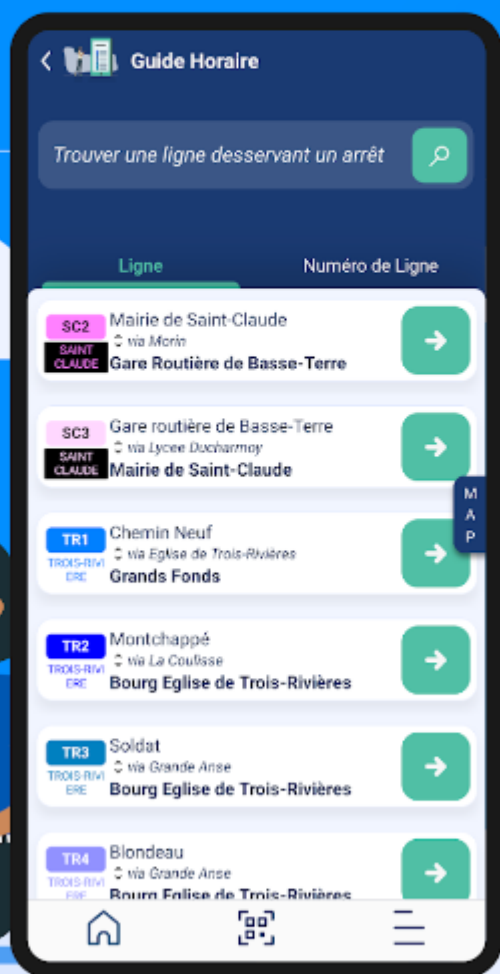

Téléchargez la nouvelle application TRANS SUD

L'ACTUALITE

Du nouveau dans notre communauté!

Un nouvel outil est mis à votre disposition pour vous assister au quotidien.

L'application TRANS SUD vous offre toutes les informations nécessaires pour vous déplacer sur le réseau urbain de la communauté d'agglomération du Grand Sud Caraïbe en GUADELOUPE (CAGSC). Retrouvez les horaires de vos bus en temps réel, recherchez les lignes proches de votre emplacement, planifiez vos déplacements grâce à la recherche d'itinéraires, visualisez les circuits sur carte, et plus encore à venir.

De Bouillante à Capesterre belle-eau, voyagez l'esprit libre grâce à l'application TRANS SUD, votre partenaire mobilité sur le Sud Basse-Terre.

Télécharger sur
l'App Store

DISPONIBLE SUR
Google Play

TRANS
SUD

Horaires en temps réel
Recherche d'itinéraires

BUS
STOP

Retrouvez tous les horaires de vos lignes en temps réel

Recherchez vos itinéraires en toute simplicité

Naviguez en mode carte

La 9eme édition de la manifestation "Partir en Livre"

L'ACTUALITE

Le 29 juin 2023, de 9H00 à 15h00, les équipes d'animation de la médiathèque intercommunale « Albert BEVILLE » et les ambassadeurs de l'environnement du Grand Sud Caraïbe, ont investi les espaces du Fort Louis DELGRÈS pour la journée. A l'occasion du lancement de la 9 ème Édition de l'opération Nationale pilotée par le Centre National du Livre « Partir en Livre » dont le thème est la Liberté et qui se tient du 22 juin au 23 juillet 2023. Lectures, contes, kamishibaï, danses et autres ateliers ont régalé les jeunes Basse-Terriens lors de cette escale sur la ville. Dès le lendemain, le vendredi 30 juin, les équipes d'animation à bord du Quart'bus ont fait escale à Vieux-Fort pour le bonheur des petits et des grands. Les prochaines escales du Quart'bus se feront dans toutes les autres communes du territoire: