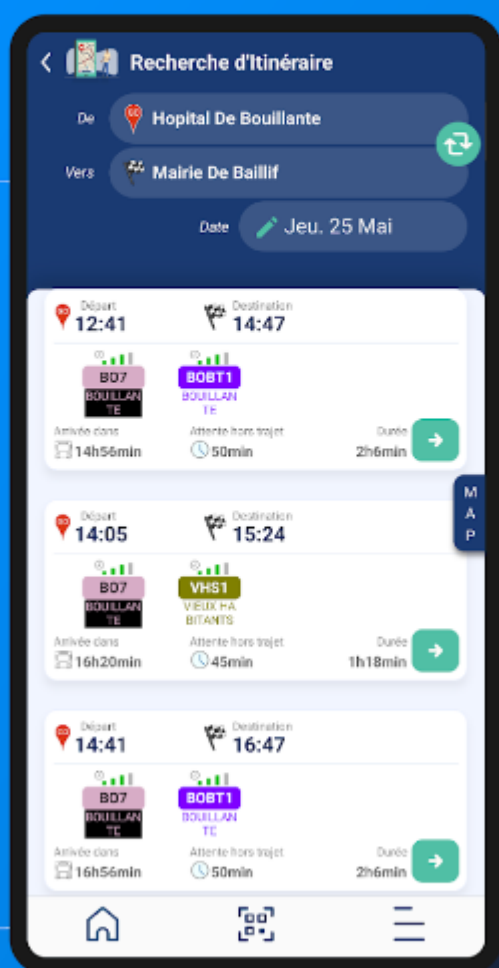

Téléchargez la nouvelle application TRANS SUD

L'ACTUALITE

Du nouveau dans notre communauté!

Un nouvel outil est mis à votre disposition pour vous assister au quotidien.

L'application TRANS SUD vous offre toutes les informations nécessaires pour vous déplacer sur le réseau urbain de la communauté d'agglomération du Grand Sud Caraïbe en GUADELOUPE (CAGSC). Retrouvez les horaires de vos bus en temps réel, recherchez les lignes proches de votre emplacement, planifiez vos déplacements grâce à la recherche d'itinéraires, visualisez les circuits sur carte, et plus encore à venir.

De Bouillante à Capesterre belle-eau, voyagez l'esprit libre grâce à l'application TRANS SUD, votre partenaire mobilité sur le Sud Basse-Terre.

Télécharger sur
l'App Store

DISPONIBLE SUR
Google Play

TRANS
SUD

Horaires en temps réel
Recherche d'Itinéraires

BUS
STOP

Retrouvez tous les horaires de vos lignes en temps réel

Recherchez vos itinéraires en toute simplicité

Naviguez en mode carte