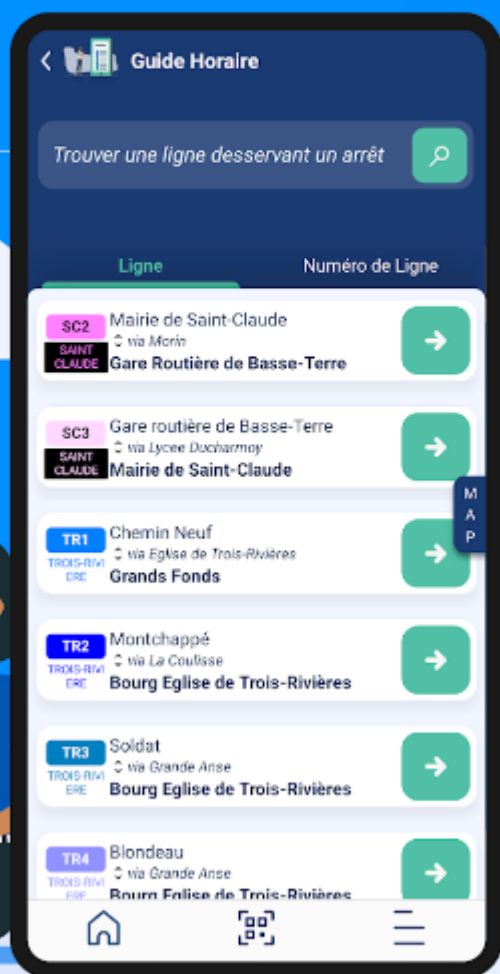

Téléchargez la nouvelle application TRANS SUD

L'ACTUALITE

Du nouveau dans notre communauté!

Un nouvel outil est mis à votre disposition pour vous assister au quotidien.

L'application TRANS SUD vous offre toutes les informations nécessaires pour vous déplacer sur le réseau urbain de la communauté d'agglomération du Grand Sud Caraïbe en GUADELOUPE (CAGSC). Retrouvez les horaires de vos bus en temps réel, recherchez les lignes proches de votre emplacement, planifiez vos déplacements grâce à la recherche d'itinéraires, visualisez les circuits sur carte, et plus encore à venir.

De Bouillante à Capesterre belle-eau, voyagez l'esprit libre grâce à l'application TRANS SUD, votre partenaire mobilité sur le Sud Basse-Terre.

Télécharger sur
l'App Store

DISPONIBLE SUR
Google Play

TRANS
SUD

Horaires en temps réel
Recherche d'Itinéraires

BUS
STOP

Retrouvez tous les horaires de vos lignes en temps réel

Recherchez vos itinéraires en toute simplicité

Naviguez en mode carte