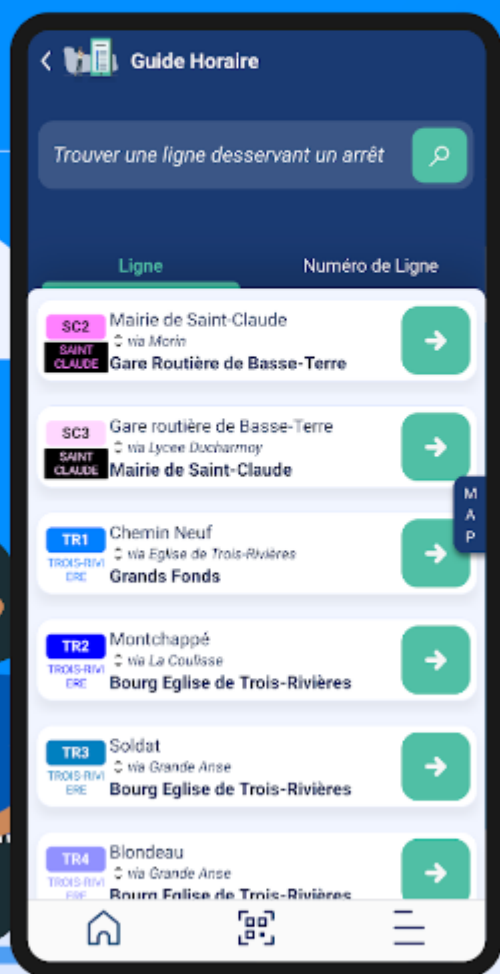

Retrouvez tous les horaires de vos lignes en temps réel