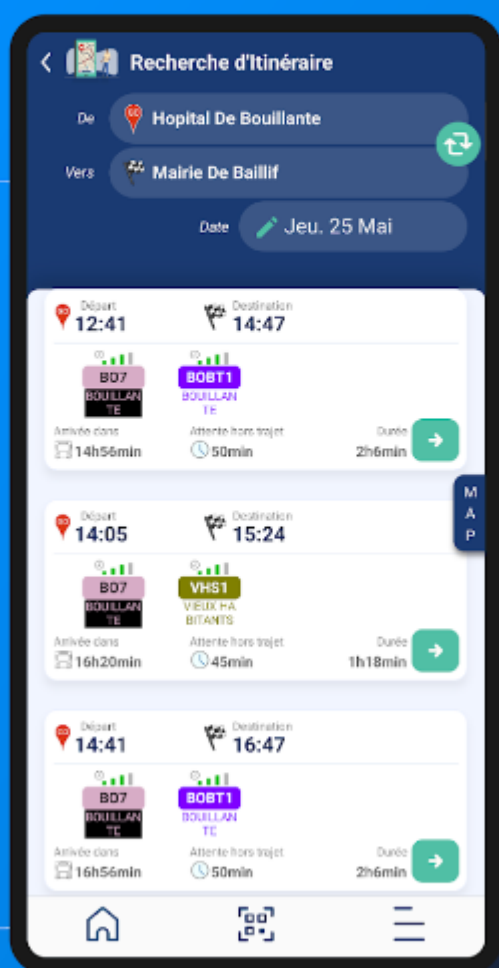

Recherchez vos itinéraires en toute simplicité