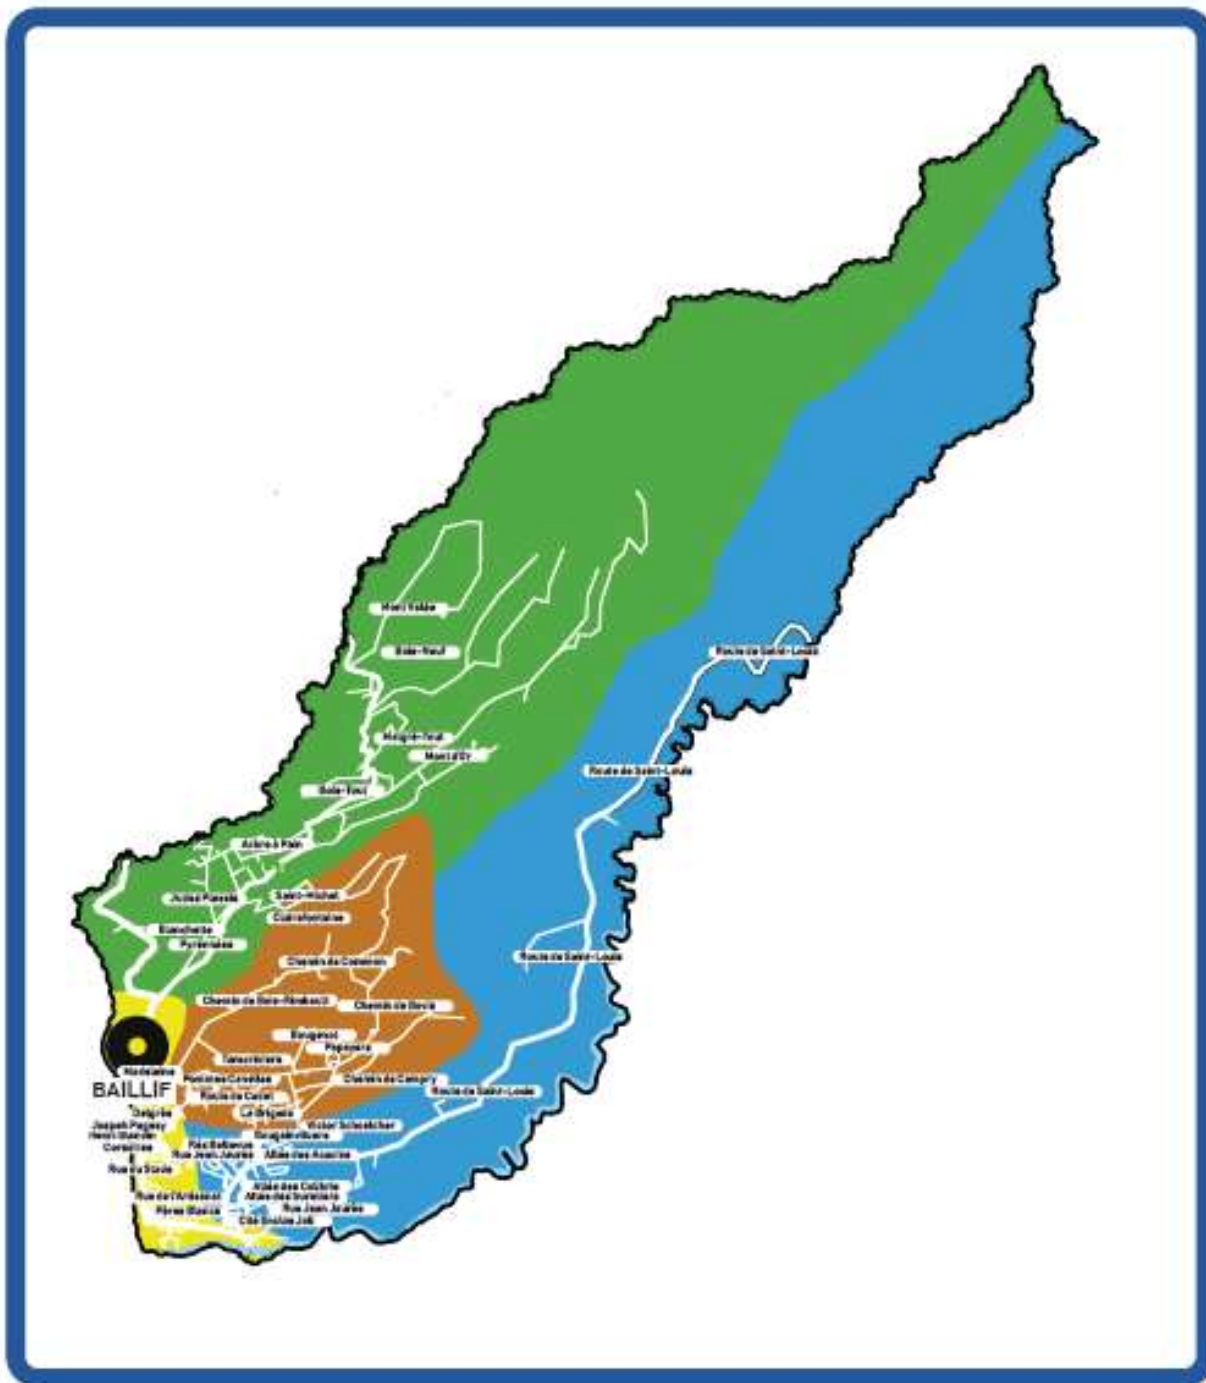

**CALENDRIER DE COLLECTE 2023
GRAND SUD CARAÏBE**

SOYONS TOUS ACTEURS DE NOTRE ENVIRONNEMENT !

COMMUNAUTÉ D'AGGLOMÉRATION GRAND SUD CARAÏBE

A green iguana is perched on a bush of green leaves. The iguana is facing right, with its head slightly tilted. The background is a clear blue sky. The text 'Baillif' is written in a white, cursive font in the top right corner. Below it, the text 'Planning de collecte des Ordures Ménagères Encombrants et Déchets Verts' is written in a white, sans-serif font.

Baillif

**Planning de collecte des Ordures Ménagères
Encombrants et Déchets Verts**

BAILLIF

COLLECTE ORDURES MÉNAGÈRES

Secteur 1: Lundi et Jeudi

Secteur 2: Mardi et Vendredi

Secteur 3: Mercredi et Samedi

BAILLIF

COLLECTE ENCOMBRANTS / DÉCHETS VERTS

Secteur 1 : 1^{er} Mercredi de chaque mois

Secteur 2 : 2^{ème} Mercredi de chaque mois

Secteur 3 : 3^{ème} Mercredi de chaque mois

Secteur 4 : 4^{ème} Mercredi de chaque mois

Appel gratuit depuis un poste fixe

Grand Sud Caraïbe

Communauté d'Agglomération
du Sud Basse-Terre

CASBT