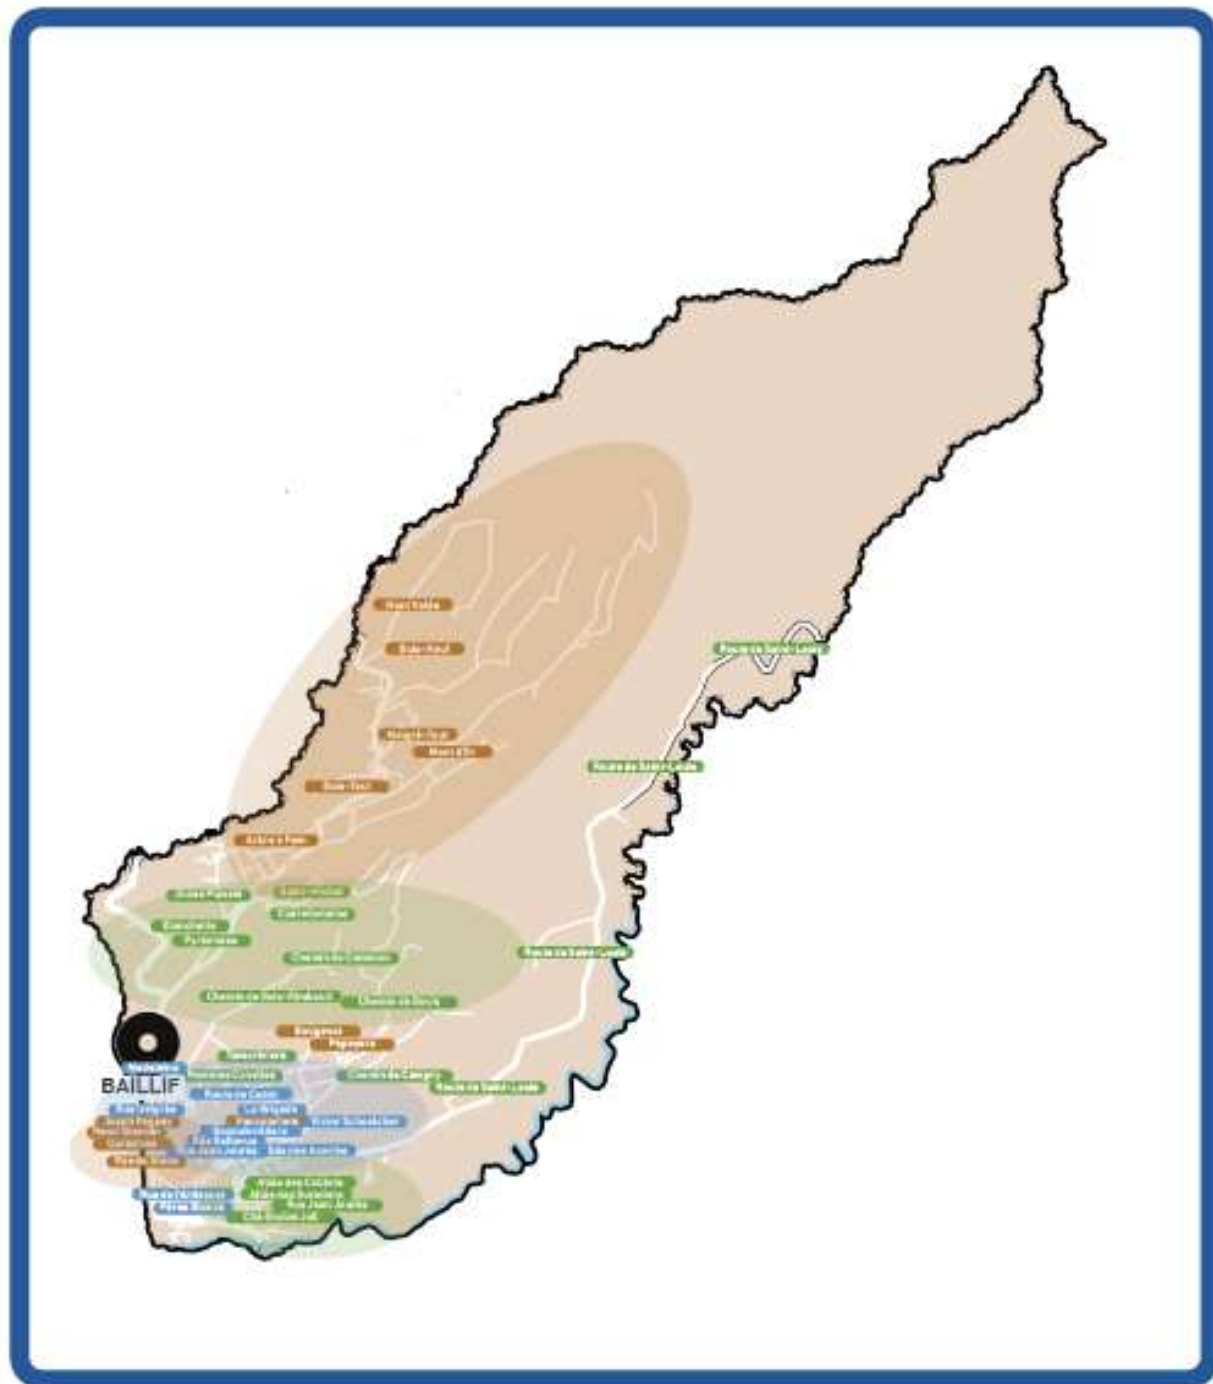

**CALENDRIER DE COLLECTE 2023
GRAND SUD CARAÏBE**

SOYONS TOUS ACTEURS DE NOTRE ENVIRONNEMENT !

COMMUNAUTÉ D'AGGLOMÉRATION GRAND SUD CARAÏBE

A green iguana is perched on a bush of green leaves. The iguana is facing right, with its head slightly tilted. The background is a clear blue sky. The text 'Baillif' is written in a white, cursive font in the top right corner. Below it, the text 'Planning de collecte des Ordures Ménagères Encombrants et Déchets Verts' is written in a white, sans-serif font.

Baillif

**Planning de collecte des Ordures Ménagères
Encombrants et Déchets Verts**

BAILLIF

COLLECTE ORDURES MÉNAGÈRES

Secteur 1: Lundi et Jeudi

Secteur 2: Mardi et Vendredi

Secteur 3: Mercredi et Samedi

BAILLIF

COLLECTE ENCOMBRANTS / DÉCHETS VERTS

Secteur 1 : 1^{er} Mercredi de chaque mois

Secteur 2 : 2^{ème} Mercredi de chaque mois

Secteur 3 : 3^{ème} Mercredi de chaque mois

Secteur 4 : 4^{ème} Mercredi de chaque mois

Appel gratuit depuis un poste fixe

Grand Sud Caraïbe

Communauté d'Agglomération
du Sud Basse-Terre

CASBT