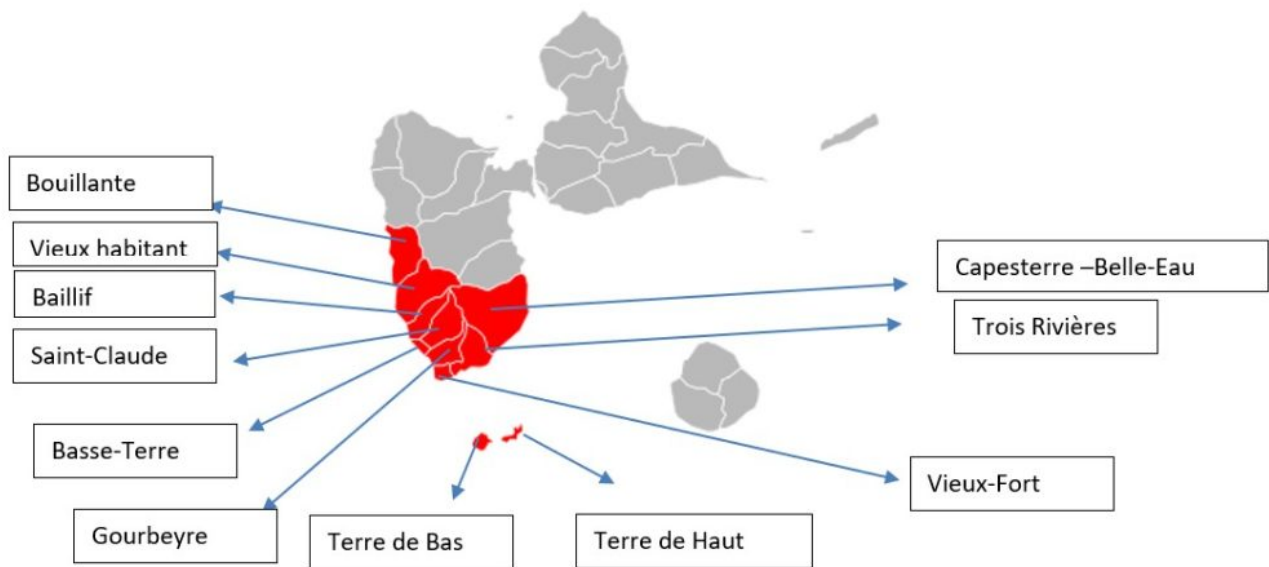

## carte

11 Communes membres

[Baillif](#)

[Basse-Terre \(siège\)](#)

[Bouillante](#)

[Capesterre-Belle-Eau](#)

[Gourbeyre](#)

[Saint-Claude](#)

[Terre-de-Bas](#)

[Terre-de-Haut](#)

[Trois-Rivières](#)

[Vieux-Fort](#)

[Vieux-Habitants](#)

**Bouillante**

**Vieux-Habitants**

**Baillif**

**Basse-Terre**

**Vieux-Fort**

**Saint-Claude**

**Gourbeyre**

**Trois-Rivières**

**Capesterre-Belle-Eau**

**Terre-de-Bas**

# Terre-de-Haut

**En image**