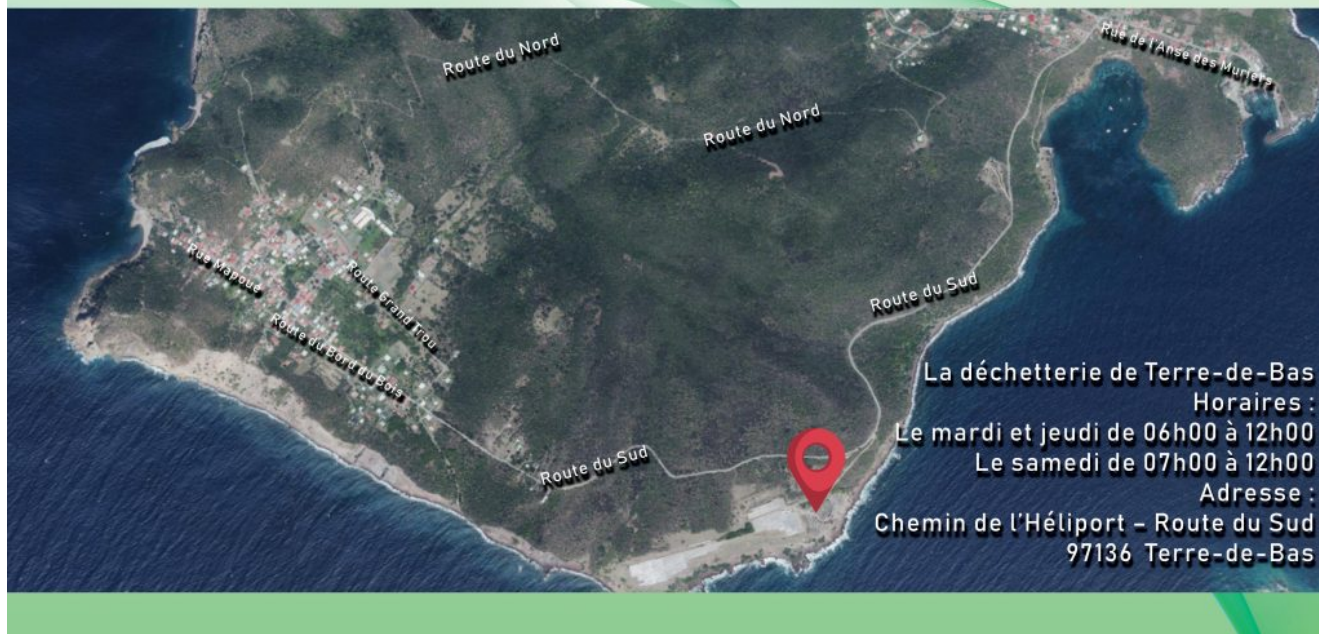

Horaires:

- le mardi et jeudi de 06h00 à 12h00
- le samedi de 07h00 à 12h00

Adresse:

Pointe sud

97 136 Terre-de-Bas

Déchetterie de Terre-de-Bas

Chers administrés, nous vous rappelons que vous pouvez désormais déposer vos déchets en toute facilité à notre déchetterie. Consultez la carte ci-dessous pour trouver l'emplacement exact. Utilisons ce service essentiel pour préserver notre environnement !