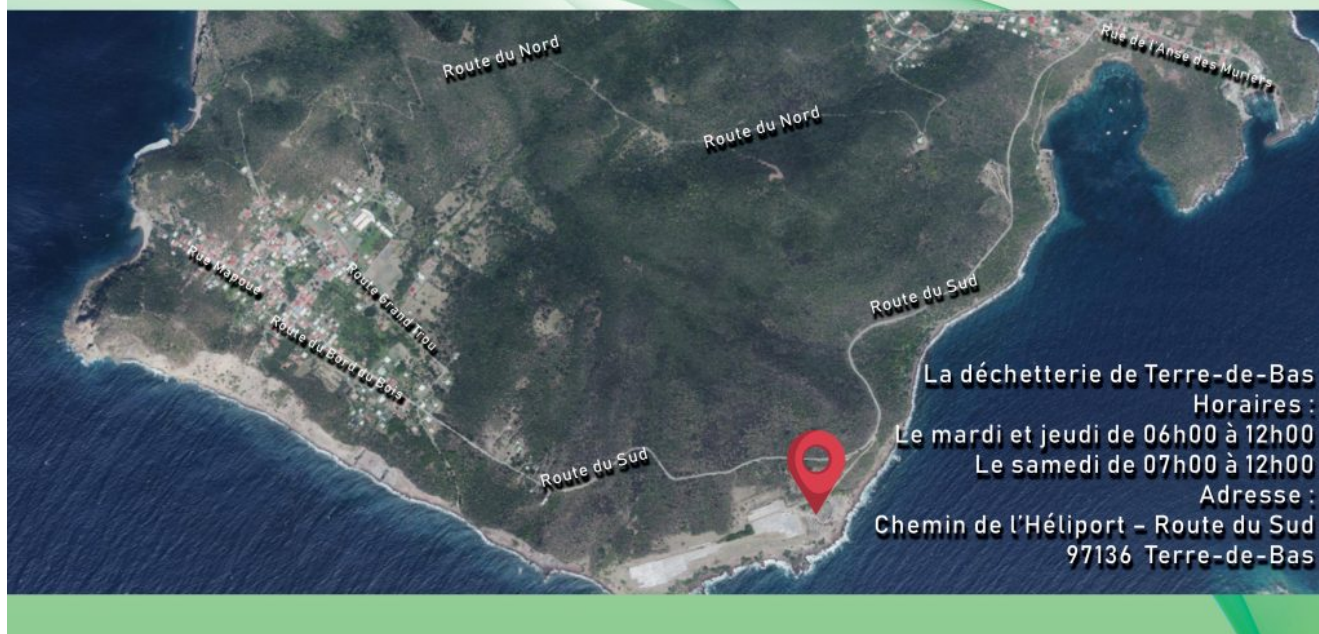

Grand Sud Caraïbe
Communauté d'Agglomération
du Sud Basse-Terre CASBT

Horaires :
Du lundi au vendredi de 6H00 à 18H00
Le samedi de 6H00 à 11H00
Adresse :
Allée Dumanoir
97 130 Capesterre Belle-Eau

La déchetterie de Bouillante

La déchetterie de Terre-de-Bas

Horaires:

- le mardi et jeudi de 06h00 à 12h00
- le samedi de 07h00 à 12h00

Adresse:

Pointe sud

97 136 Terre-de-Bas

Déchetterie de Terre-de-Bas

Chers administrés, nous vous rappelons que vous pouvez désormais déposer vos déchets en toute facilité à notre déchetterie. Consultez la carte ci-dessous pour trouver l'emplacement exact. Utilisons ce service essentiel pour préserver notre environnement !

La déchetterie de Baillif

Horaires:

- Lundi et vendredi: 06h30-12h30
- Du mardi au Jeudi: 06h30 – 17h30
- le samedi de 07h30-16h30
- Le Dimanche: 07h30 – 13h30
- Adresse: Lieu dit blanchet 97123 BAILLIF